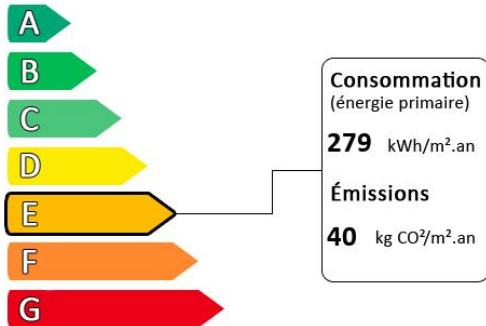

## FOURAS - MAISON CHARENTAISE ET CHAI EN PIERRE -

Diagnostic de performance énergétique (DPE)

Logement très performant

Surface habitable : 215 m<sup>2</sup>  
Surface du terrain : 270 m<sup>2</sup>  
Nombre de pièces : 7  
Nombre de chambres : 5